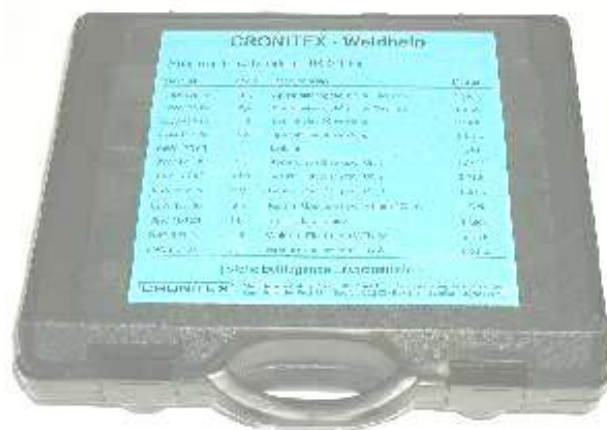

## Sada CX26

### Sada náhradních dílů pro TIG hořák CX26

Objednací číslo :

09W10026

Sada obsahuje :	
Wolframová elektroda WL 20, Ø 1,6 mm	3 ks
Wolframová elektroda WL 20, Ø 2,4 mm	3 ks
Kleština délka 50 mm / Ø 1,6 mm	2 ks
Kleština délka 50 mm / Ø 2,4 mm	2 ks
Pouzdro kleštiny GASLINSE Ø 1,6mm	1 ks
Pouzdro kleštiny GASLINSE Ø 2,4 mm	1 ks
Keramická plynová dýza velikost 6	2 ks
Keramická plynová dýza velikost 7	2 ks
Keramická plynová dýza velikost 8	2 ks
Keramická plynová dýza 76 mm, velikost 6	1 ks
Izolátor	2 ks
Krytka krátká	1 ks
Krytka dlouhá	1 ks