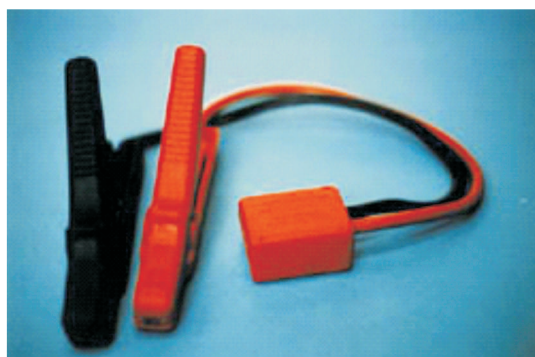

0057

CAR-WELDING PROTECT

Použití

CAR-WELDING PROTECT je určen pro ochranu elektronických zařízení a přístrojů v automobilech při svařování elektrickým obloukem, ale také při nabíjení a nouzovém startování přes startovací kabely. Ve všech těchto případech se v elektroinstalaci vozu může objevit přepětí a indukované napěťové špičky, které mohou poškodit elektronická zařízení a přístroje. Při svařování není nutné odpojovat autobaterii a poté znovu nastavovat autorádio, palubní hodiny, odblokovávat autoalarm apod.

Výhody na první pohled

- Chrání elektronická zařízení automobilů při svařování elektrickým obloukem před přepětím a indukovanými napěťovými špičkami.
- Jednoduché použití – zapojí se mezi plus a minus pól autobaterie.
- Při svařování není nutné odpojovat autobaterii.
- Použitelný pro 12V i 24V autobaterie.
- Robustní, celoizolované provedení.