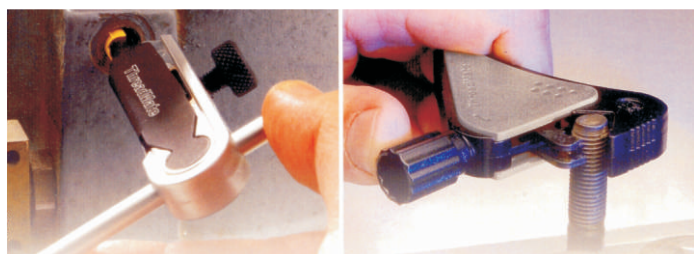

0551

Sada pro opravy závitů - PROFI

Použití

Údržba, opravy, renovace, autoservisy, instalatérské práce, strojírenství, stavebnictví, zemědělství atd.

Vlastnosti

WELCO 0550 se automaticky přizpůsobí jakémukoliv závitovému průměru a stoupání, je možné ji použít na levé i pravé závity, palcové i metrické s vrcholovým úhlem 60° (M, MF, UNC, UNF, NPT).

Návod k použití

Vnější závit	
<p>1 Open</p>	Otáčením rukojeti (A) rozevřete čelisti (B) a umístěte za poškozenou část závitu.
<p>2 Close</p>	Otáčením rukojeti (A) umístěte břity nástroje do drážek závitu a lehce rukou utáhněte.
<p>3 Turn</p>	Otáčejte nástrojem směrem k poškozenému místu
Vnitřní závit	
<p>1</p>	Otočte rýhovaným knoflíkem (K) tak, aby se břit (B) zasunul do pouzdra (H). Vložte nástroj do otvoru se závitem.
<p>2</p>	Otáčením knoflíku (K) umístěte břity nástroje do drážek závitu a lehce rukou utáhněte.
<p>3</p>	Otáčejte nástrojem směrem k poškozenému místu.

Výhody na první pohled

- Snadné a rychlé opravy vnitřních i vnějších závitových šroubovic.
- Použitelná pro metrické i palcové závity.
- Použitelná pro pravé i levé závity.
- Jednoduché přizpůsobení jakémukoliv průměru závitu a jakémukoliv stoupání.
- Řezné břity z kalené rychlořezné ocele.
- Jednoduché použití bez nutnosti měření poškozeného závitu.

Šetří Váš čas a peníze při opravách šroubových spojů.

Rozměry, balení

Výr. číslo	Obrázek	Popis
22055101 (23055101) Whitworth		Sada pro vnější závit 4-38 mm 5/32" - 1 1/2"
22055102 (23055102) Whitworth		Sada pro vnější závit 4-128 mm 5/32" - 5"
22055103 (23055103) Whitworth		Sada pro vnitřní závit 8-32 mm 5/16" - 1 1/4"
22055104 (23055104) Whitworth		Sada pro vnitřní závit 22-68 mm 7/8" - 2 5/8"
22055105 (23055105) Whitworth		Kombinovaná sada Vnější 4-38 mm Vnější 5/32" - 1 1/2" Vnitřní 8-32 mm Vnitřní 5/16" - 1 1/4"
22055200	400 ml	Řezný olej OIL FIL ve spreji
Součástí každé sady jsou i náhradní břity. Whitworth – provedení s vrcholovým úhlem 55°.		