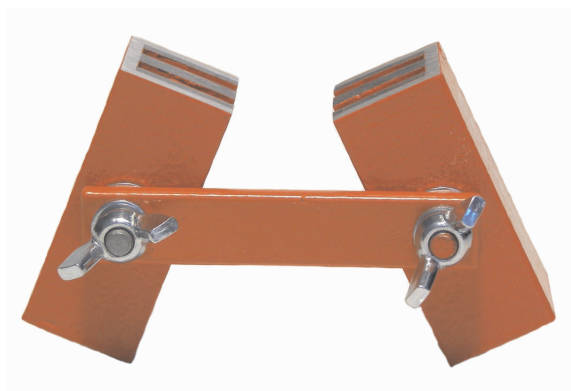

0074

Nastavitelný magnetický kloub

Výhody na první pohled

- Vysoká přídržná síla.
- Magnetuje ze všech stran.
- Upínání pod libovolnými úhly.
- Odolává nešetrnému zacházení.
- Vhodný pro pravoúhlé profily, trubky i kulatinu.
- Vysoká životnost.

Rozměry, balení

Výr. číslo	Rozměr mm	ks / bal
20007400	90x60x30	1