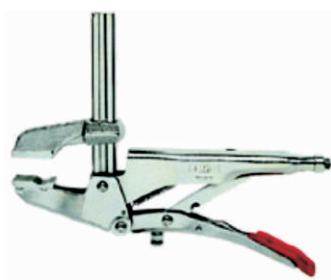

Typy a rozměry

Těžké samosvěrné kleště

Výr. číslo	Rozpětí mm	Vyložení mm	Celk. délka mm
21007510	100	65	260
21007520	200	65	260

Výhody na první pohled

- Vysoká přídržná síla.
- Rychlé nastavení.
- Plynule nastavitelné rozevření.
- Odolávají nešetrnému zacházení.
- Nastavitelná upínací síla.
- Vysoká životnost.

Samosvěrné kleště s dvojitým třmenem

Výr. číslo	Rozsah upnutí mm	Rozpětí mm
21007530	100	70

Obloukové samosvěrné kleště

Výr. číslo	Rozsah upnutí mm	Rozpětí mm
21007550	110	80

Samosvěrné kleště na trubky

Výr. číslo	Rozsah upnutí mm	Rozpětí mm
21007540	110	65