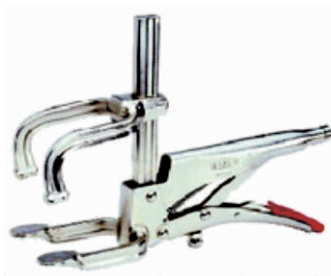

Typy a rozměry

Těžké samosvěrné kleště

Výr. číslo	Rozpětí mm	Vyložení mm	Celk. délka mm
21007510	100	65	260
21007520	200	65	260

Výhody na první pohled

- Vysoká přídržná síla.
- Rychlé nastavení.
- Plynule nastavitelné rozevření.
- Odolávají nešetrnému zacházení.
- Nastavitelná upínací síla.
- Vysoká životnost.

Samosvěrné kleště s dvojitým třmenem

Výr. číslo	Rozsah upnutí mm	Rozpětí mm
21007530	100	70

Obloukové samosvěrné kleště

Výr. číslo	Rozsah upnutí mm	Rozpětí mm
21007550	110	80

Samosvěrné kleště na trubky

Výr. číslo	Rozsah upnutí mm	Rozpětí mm
21007540	110	65