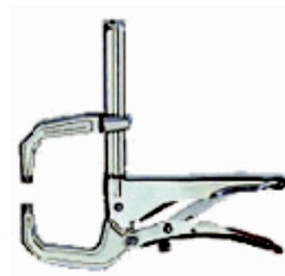

Typy a rozměry

Těžké samosvěrné kleště

Výr. číslo	Rozpětí mm	Vyložení mm	Celk. délka mm
21007510	100	65	260
21007520	200	65	260

Výhody na první pohled

- Vysoká přídržná síla.
- Rychlé nastavení.
- Plynule nastavitelné rozevření.
- Odolávají nešetrnému zacházení.
- Nastavitelná upínací síla.
- Vysoká životnost.

Samosvěrné kleště s dvojitým třmenem

Výr. číslo	Rozsah upnutí mm	Rozpětí mm
21007530	100	70

Obloukové samosvěrné kleště

Výr. číslo	Rozsah upnutí mm	Rozpětí mm
21007550	110	80

Samosvěrné kleště na trubky

Výr. číslo	Rozsah upnutí mm	Rozpětí mm
21007540	110	65