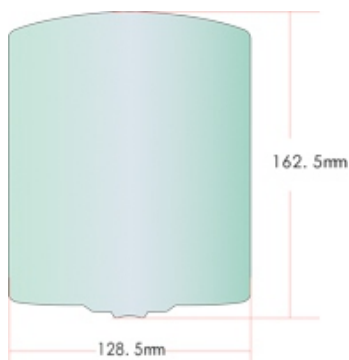

iWELD 8055

Samostmívací svářečská maska s odklápěcím průzorem.

1

2

3

5

4

6

Náhradní díly a příslušenství

Poz.	Obj. číslo	Popis	ks/bal
1	IW804601	Hlavový kříž	1
2	IW804602	Potní páska	2
3	IW805501	Vnější fólie 162,5x128,5 mm	5
4	IW805104	Vnitřní fólie 106x89 mm	5
5	IW805502	Oválná fólie 270x122 mm	2
6	IW880015	Dioptrická lupa +1,5 D	1
	IW880020	Dioptrická lupa +2,0 D	1
	IW880030	Dioptrická lupa +3,0 D	1