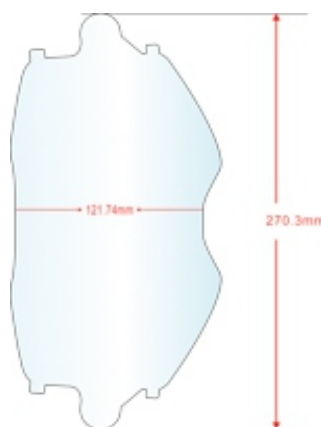

Obsah balení

- 1 ks svářečská maska iWELD 8055
- 1 ks vnější fólie 162,5x128,5 mm
- 1 ks vnitřní fólie 106x89 mm
- 1 ks oválná fólie 270x122 mm
- 1 ks návod k obsluze

| Sklad.číslo | Popis | ks / bal |
|-------------|----------------------------|----------|
| IW805500 | Svářečská maska iWELD 8055 | 1 |

iWELD 8055

Samostmívací svářečská maska s odklápěcím průzorem.

1

2

3

5

4

6