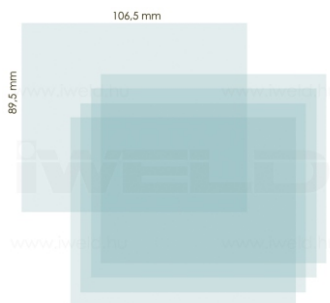

Obsah balení

- 1 ks svářečská maska iWELD 8055
- 1 ks vnější fólie 162,5x128,5 mm
- 1 ks vnitřní fólie 106x89 mm
- 1 ks oválná fólie 270x122 mm
- 1 ks návod k obsluze

| Sklad.číslo | Popis | ks / bal |
|-------------|----------------------------|----------|
| IW805500 | Svářečská maska iWELD 8055 | 1 |

iWELD 8055

Samostmívací svářečská maska s odklápěcím průzorem.

1

2

3

5

4

6