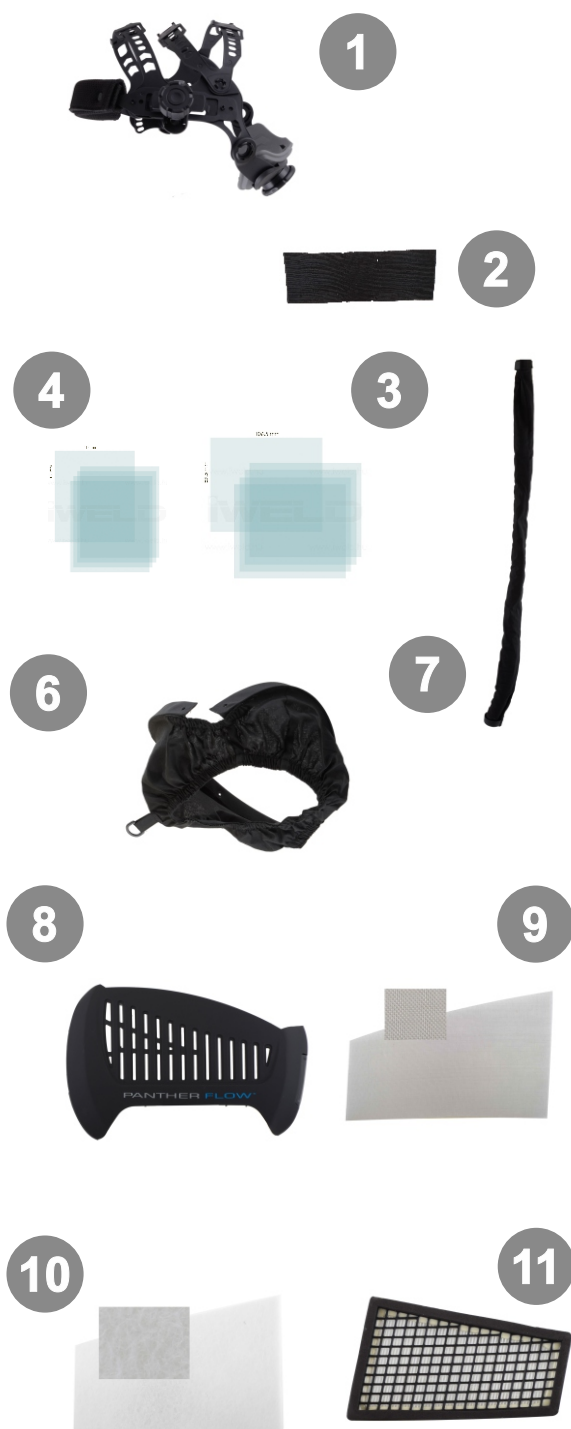

iWELD 8054F

Samostmívací svářečská maska
s BT dálkovým ovládáním a
přetlakovou filtrační jednotkou.

Náhradní díly a příslušenství

Poz.	Obj. číslo	Popis	ks/bal
1	IW804601	Hlavový kříž	1
2	IW804602	Potní páska	2
3	IW804603	Vnější fólie 118x97 mm	5
4	IW805404	Vnitřní fólie 104x64 mm	5
5	IW805405	Panoramatické sklo	2
6	IW805451	Textilní vložka do masky	1
7	IW805153	Hadice vč. textilního obalu	1
8	IW805154	Přední kryt filtrační jednotky	1
9	IW805155	Kovová mřížka předfiltru	1
10	IW805156	Filcový předfiltr	1
11	IW805157	Filtr TH3	1
12	IW805158	Akumulátor 11,1V / 6,8Ah	1
13	IW805159	Nabíječka	1
14	IW805160	Kontrolní průtokoměr	1
15	IW805161	Nosný ramenní popruh	1
16	IW880015	Dioptrická lupa +1,5 D	1
17	IW880020	Dioptrická lupa +2,0 D	1
18	IW880030	Dioptrická lupa +3,0 D	1