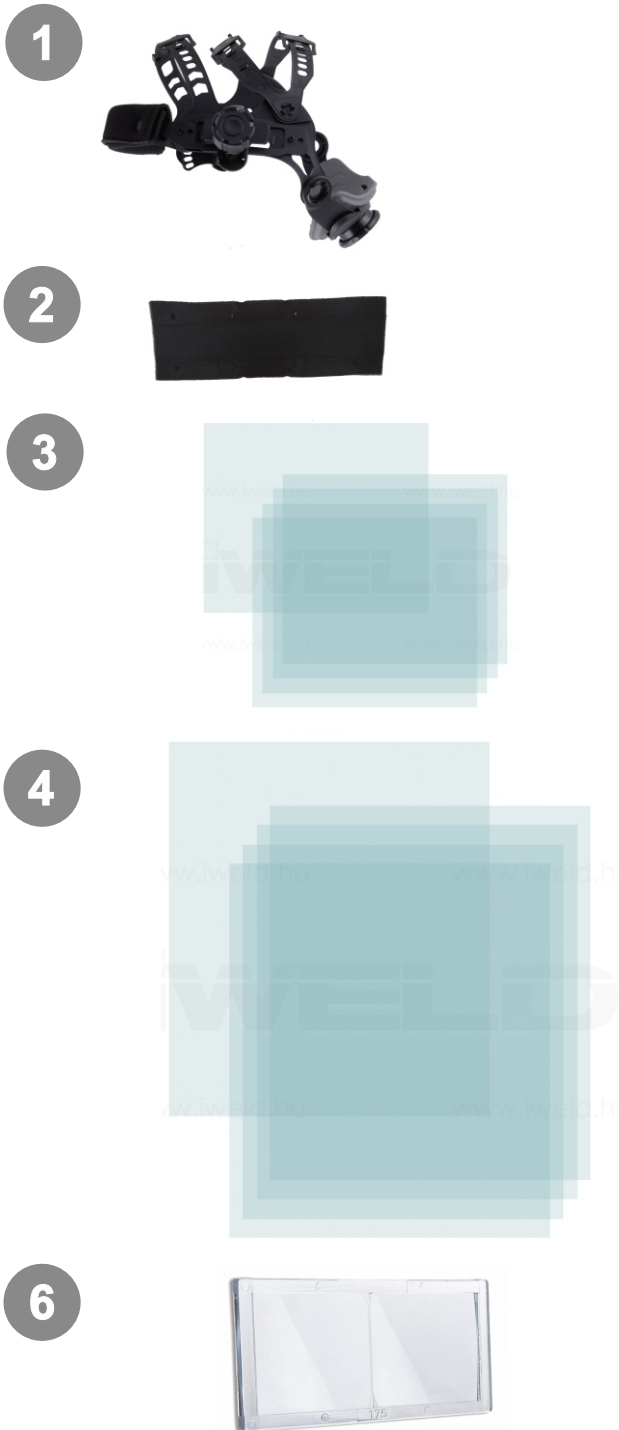

Obsah balení

- 1 ks svářečská maska iWELD 8054 vč ovladače
- 2 ks vnější fólie 118x97 mm
- 1 ks vnitřní fólie 104x64 mm
- 1 ks nabíjecí kabel
- 1 ks návod k obsluze

| Sklad.číslo | Popis | ks / bal |
|-------------|----------------------------|----------|
| IW805400 | Svářečská maska iWELD 8054 | 1 |

iWELD 8054

Samostmívací svářečská maska
s BT dálkovým ovládáním.

Náhradní díly a příslušenství

| Poz. | Obj. číslo | Popis | ks/bal |
|------|------------|-------------------------|--------|
| 1 | IW804601 | Hlavový kříž | 1 |
| 2 | IW804602 | Potní páska | 2 |
| 3 | IW804603 | Vnější fólie 118x97 mm | 5 |
| 4 | IW805404 | Vnitřní fólie 104x64 mm | 5 |
| 5 | IW805405 | Panoramatické sklo | 2 |
| 6 | IW880015 | Dioptrická lupa +1,5 D | 1 |
| | IW880020 | Dioptrická lupa +2,0 D | 1 |
| | IW880030 | Dioptrická lupa +3,0 D | 1 |