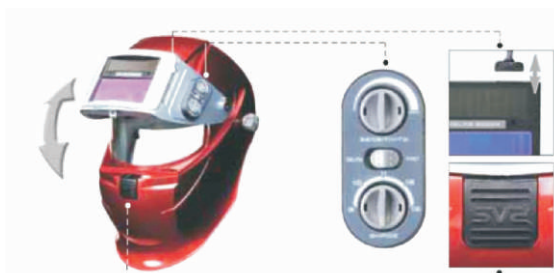

### Použití

Svařování obalenou elektrodou, MIG, TIG. Broušení, řezání, kartáčování, odstraňování strusky.

### Údržba, skladování

Udržujte vnější ochrannou fólii čistou, znečištění ovlivňuje nejen reakci masky, ale zhoršuje i napájení solárním článkem, čímž se rychleji vybíjí pomocné lithiové baterie. Vybití baterií je signalizováno červenou LED diodou na kazetě uvnitř masky. K čištění použijte čisticí sprej **WELCO 1010**. Nečistěte suchým hadrem – hrozí poškrábání ochranné fólie.

Maska umožňuje instalaci zvětšovacího dioptrického skla **WELCO 1230** v rozsahu 1,0D – 2,5D.

**UPOZORNĚNÍ :** záruka se nevztahuje na mechanické a tepelné poškození elektronické kazety. V žádném případě nepoužívejte masku bez vnější a vnitřní ochranné fólie.